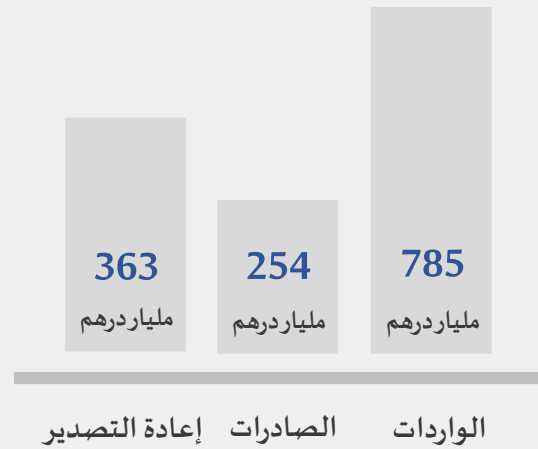

التجارة الخارجية لدولة الإمارات العربية المتحدة في عام 2020م

1,120	دبي	80%
192	أبوظبي	14%
65.8	الشارقة	5%
10.7	راس الخيمة	1%
6.6	الفجيرة	0.5%
6.1	عجمان	0.4%
733	ام القيوين	0.1%

1.4

ترليون درهم

أكبر الشركاء التجاريين للإمارات